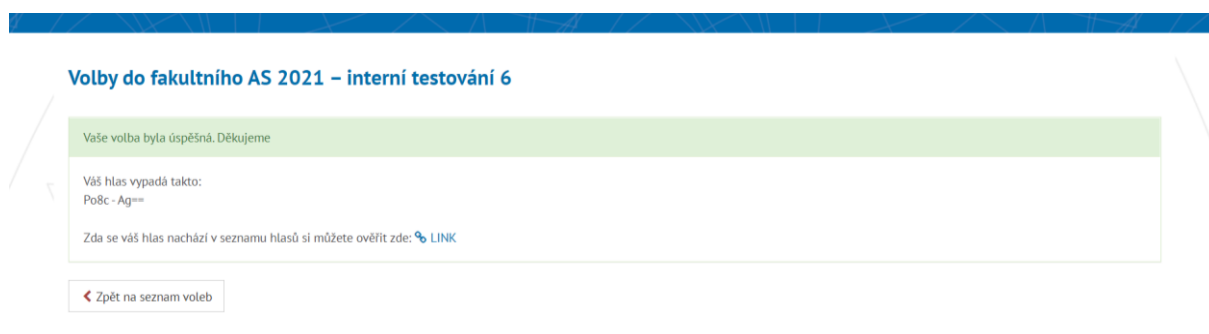

PO HLASOVÁNÍ

Po odeslání hlasu se uživateli zobrazí potvrzení, že jeho hlas byl úspěšně odeslán, uživatel může přejít na náhled v zašifrovaném přehledu hlasu, aby si ověřil, že je jeho hlas ve virtuální volební urně s ostatními zašifrovanými hlasy. **Po odeslání vašeho hlasu již nemůžete vaši volbu změnit, vzít ji zpět, nebo hlasovat online znova.**

Zároveň po odeslání hlasu obdrží volič potvrzení o účasti ve volbách na svojí školní e-mailovou adresu.

ZDROJE

- <https://wiki.upol.cz/upwiki/Volby>